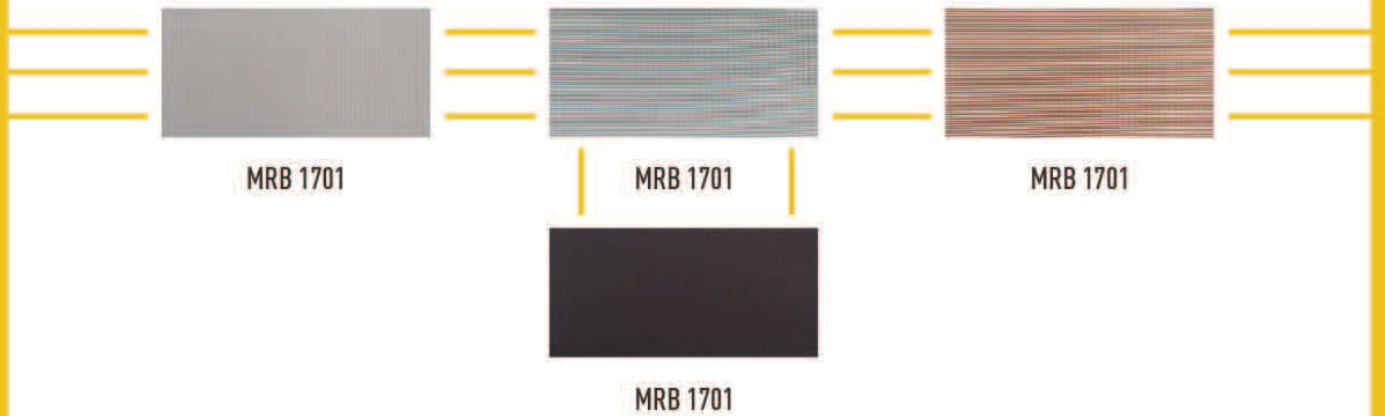

KRB 1503

★ *Light Resistant Roller*

- * Bàn 115mm
- * Cán sáng 100%
- * Kích thước tối đa 300cm

LRB 1601

LRB 1602

★ *Magic Eye Roller*

- * Bàn 75mm
- * Cân sáng 80%
- * Kích thước tối đa 300cm

★ *Sonatine Edge Roller*